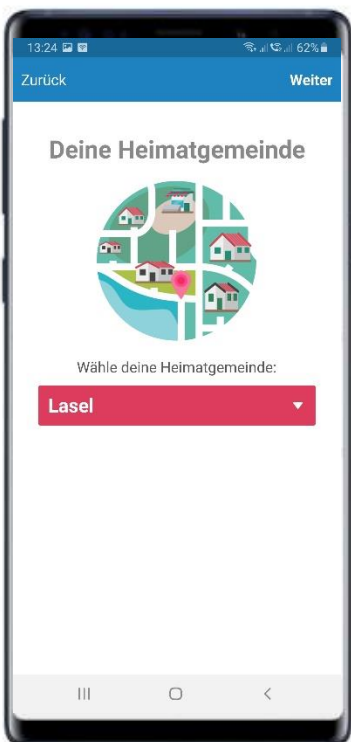

DorfFunk-App für Lasel

„DorfFunk ist **die** Kommunikationszentrale der Regionen! Bürger*innen können ihre Hilfe anbieten, Gesuche einstellen oder einfach nur zwanglos miteinander plauschen.“ – digitale-doerfer.de

Die DorfFunk-App gibt es im AppStore (iOS) oder PlayStore (Android) oder über www.dorf.app

„Registrieren“ auswählen

Mit privater Emailadresse registrieren

Profilbild, Vornamen, Nachnamen eingeben

Lasel als Heimatgemeinde