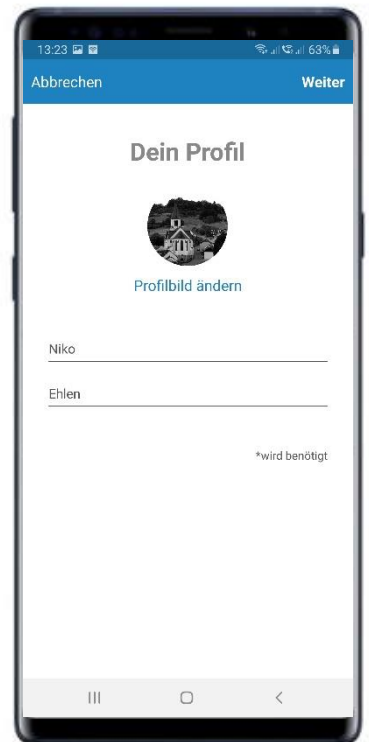

DorfFunk-App für Lasel

„DorfFunk ist **die** Kommunikationszentrale der Regionen! Bürger*innen können ihre Hilfe anbieten, Gesuche einstellen oder einfach nur zwanglos miteinander plauschen.“ – digitale-doerfer.de

Die DorfFunk-App gibt es im AppStore (iOS) oder PlayStore (Android) oder über www.dorf.app

„Registrieren“ auswählen

Mit privater Emailadresse registrieren

Profilbild, Vornamen, Nachnamen eingeben

Lasel als Heimatgemeinde