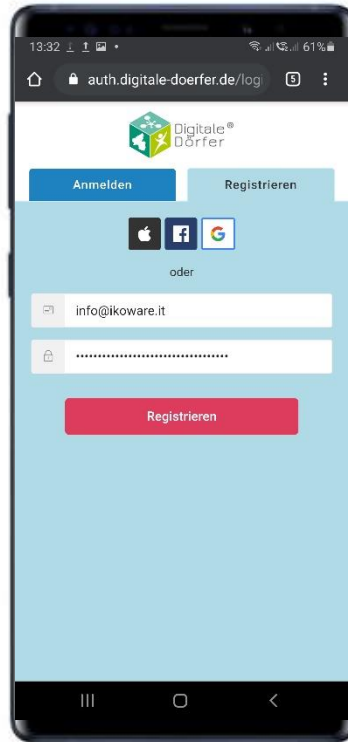

DorfFunk-App für Lasel

„DorfFunk ist **die** Kommunikationszentrale der Regionen! Bürger*innen können ihre Hilfe anbieten, Gesuche einstellen oder einfach nur zwanglos miteinander plauschen.“ – digitale-doerfer.de

Die DorfFunk-App gibt es im AppStore (iOS) oder PlayStore (Android) oder über www.dorf.app

„Registrieren“ auswählen

Mit privater Emailadresse registrieren

Profilbild, Vornamen, Nachnamen eingeben

Lasel als Heimatgemeinde